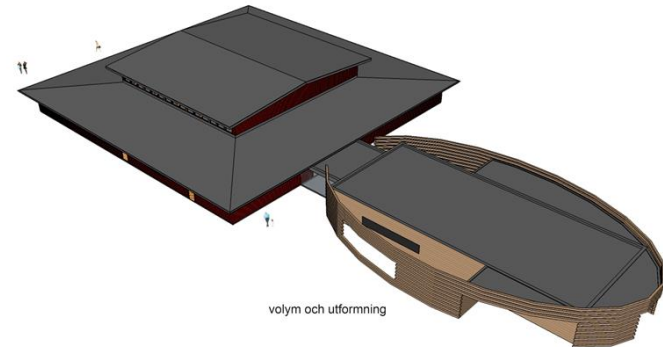

VIMEO.COM
Maskinell lastning av virke
This is "Maskinell lastning av virke" by Skogsmuseet i Lycksele on...

TM KONSULT
TEKNIK & ARKITEKTUR

 COLLAGE
ARKITEKTER

inspiration och identitet

SKOGSMUSEET LYCKSELE - TILLBYGGNAD VISNINGSMAGASIN - KONCEPT
P18-070 - Raymond Gerritsen arkitekt SAR/MSA / Johanna Boström arkitekt SAR/MSA - 2019-01-24