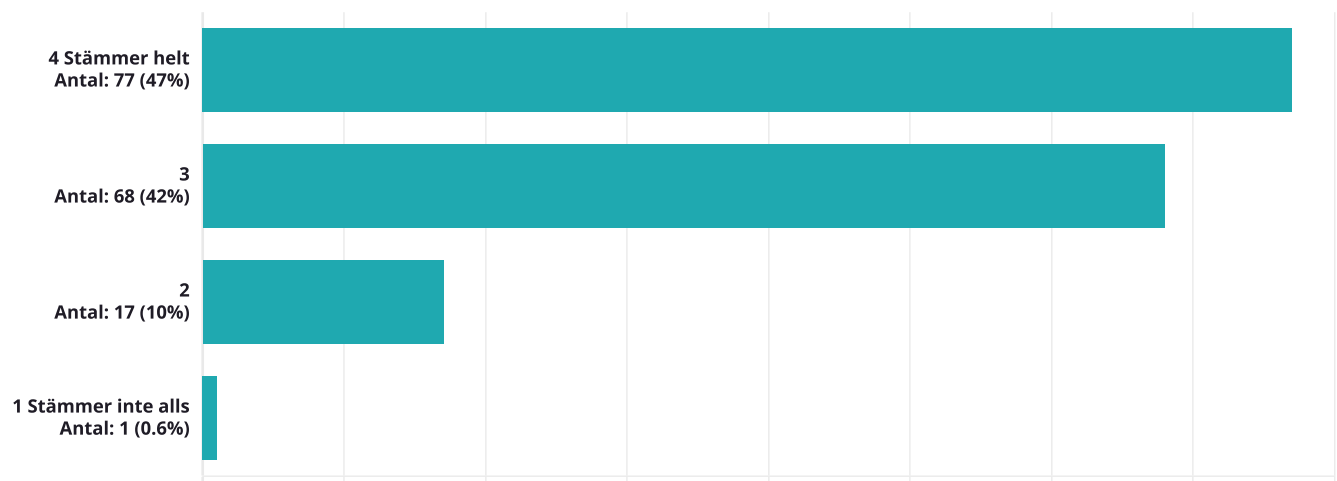

Besvarad av

86%

Medel

3.26

Dimension

Endast ett alternativ valbart

2.10 Jag rekommenderar/tipsar gärna andra om min utbildning

Svar **175** Svarande **1** Besvarad av **84%** Medel **3.58** Dimension

Endast ett alternativ valbart

2.11 Jag vet vilket slags stöd jag kan få från studerandehälsan

Svar **171** Svarande **1** Besvarad av **82%** Medel **3.37** Dimension

Endast ett alternativ valbart

2.12 Jag tycker att de som jobbar på skolan bemöter mig bra

Svar **173** Svarande **1** Besvarad av **83%** Medel **3.74** Dimension

Endast ett alternativ valbart

2.13 Jag tycker att skolans lokaler är bra

Svar **163** Svarande **1** Besvarad av **78%** Medel **3.36** Dimension