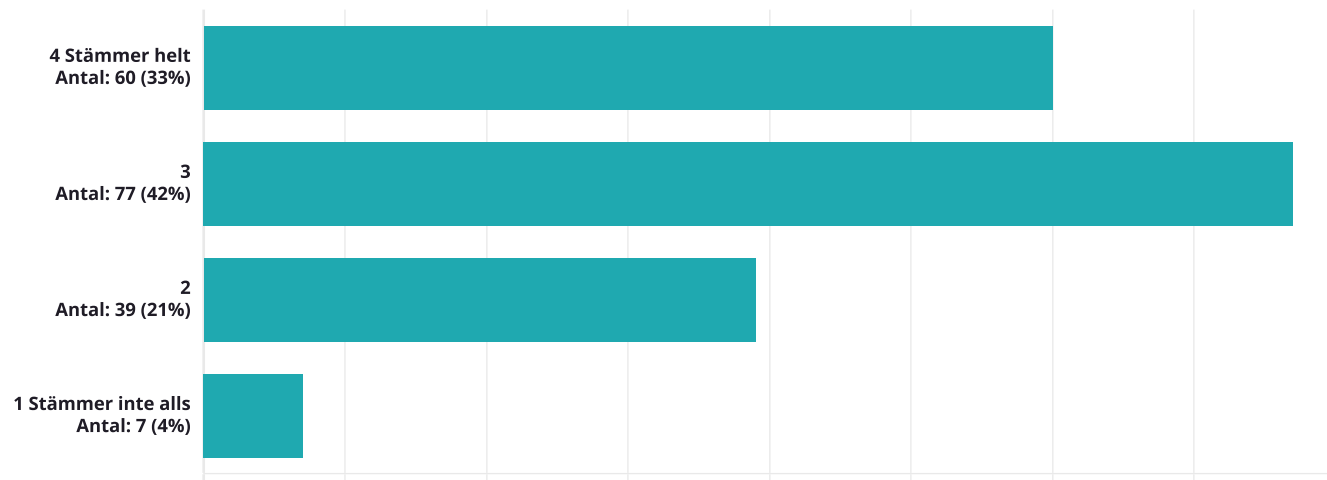

Medel

2.69

Dimension

Endast ett alternativ valbart

2.4 Jag har antagligen lättare att få jobb efter tiden på folkhögskolan

Svar 183 Svarande 1 Besvarad av 88% Medel 3.04 Dimension

Endast ett alternativ valbart