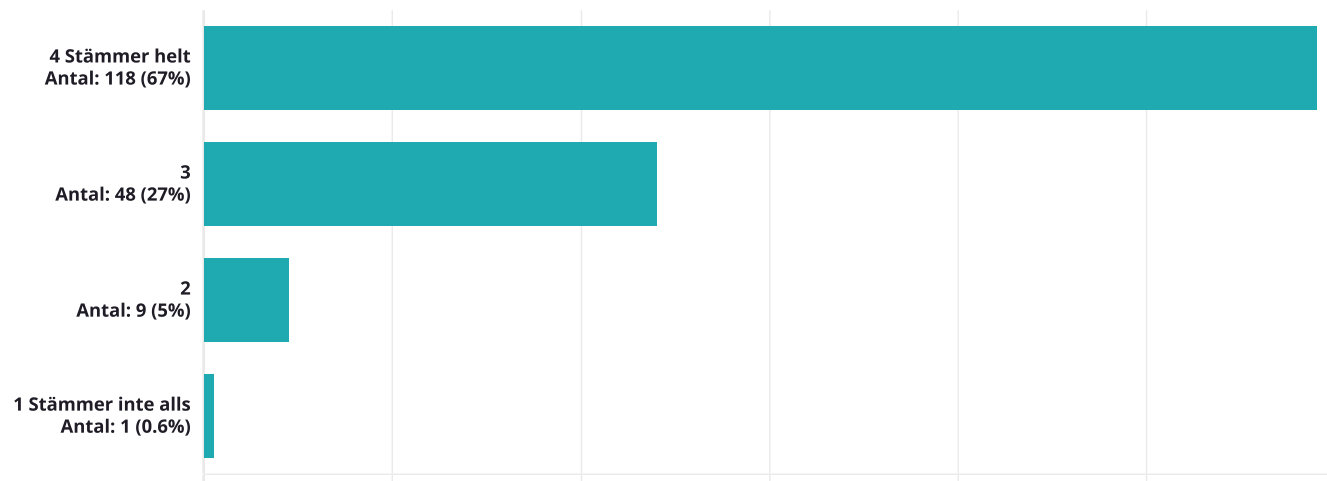

2.7 Jag trivs i min klass

Svar **176** Svarande **1** Besvarad av **85%** Medel **3.61** Dimension