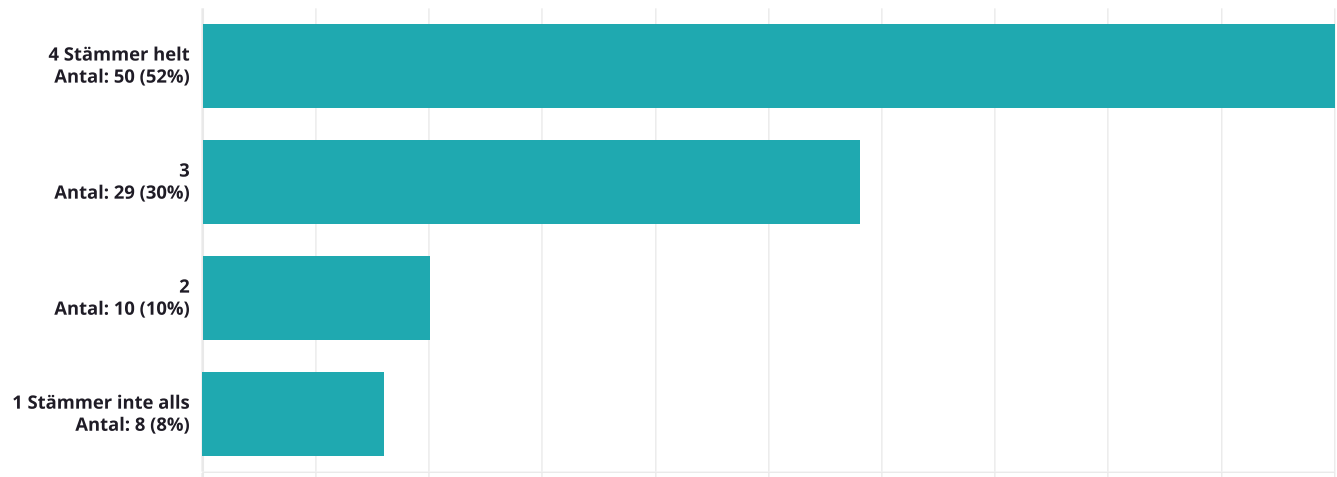

1

Besvarad av

47%

Medel

3.25

Dimension

3. Jag (klicka i det som stämmer för dig)

Svar

○ 201

Svarande

○ 1

Besvarad av

○ 97%

Dimension

Endast ett alternativ valbart

4.