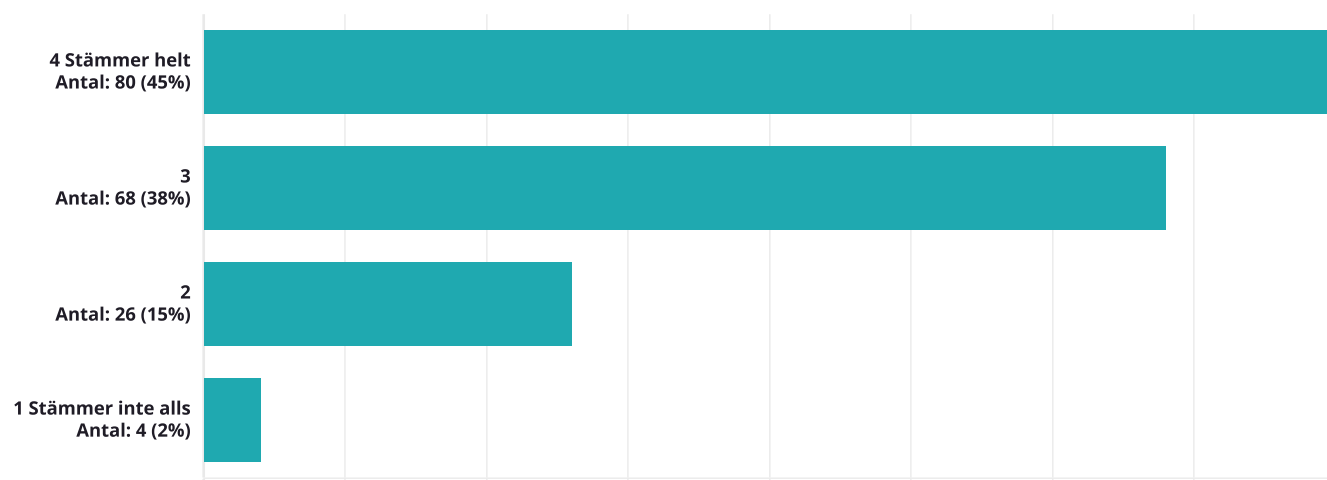

3.59

Dimension

Endast ett alternativ valbart

2.9 Jag har växt som människa

Svar

178

Svarande

1

Besvarad av

86%

Medel

3.26

Dimension

Endast ett alternativ valbart

2.10 Jag rekommenderar/tipsar gärna andra om min utbildning

Svar **175** Svarande **1** Besvarad av **84%** Medel **3.58** Dimension